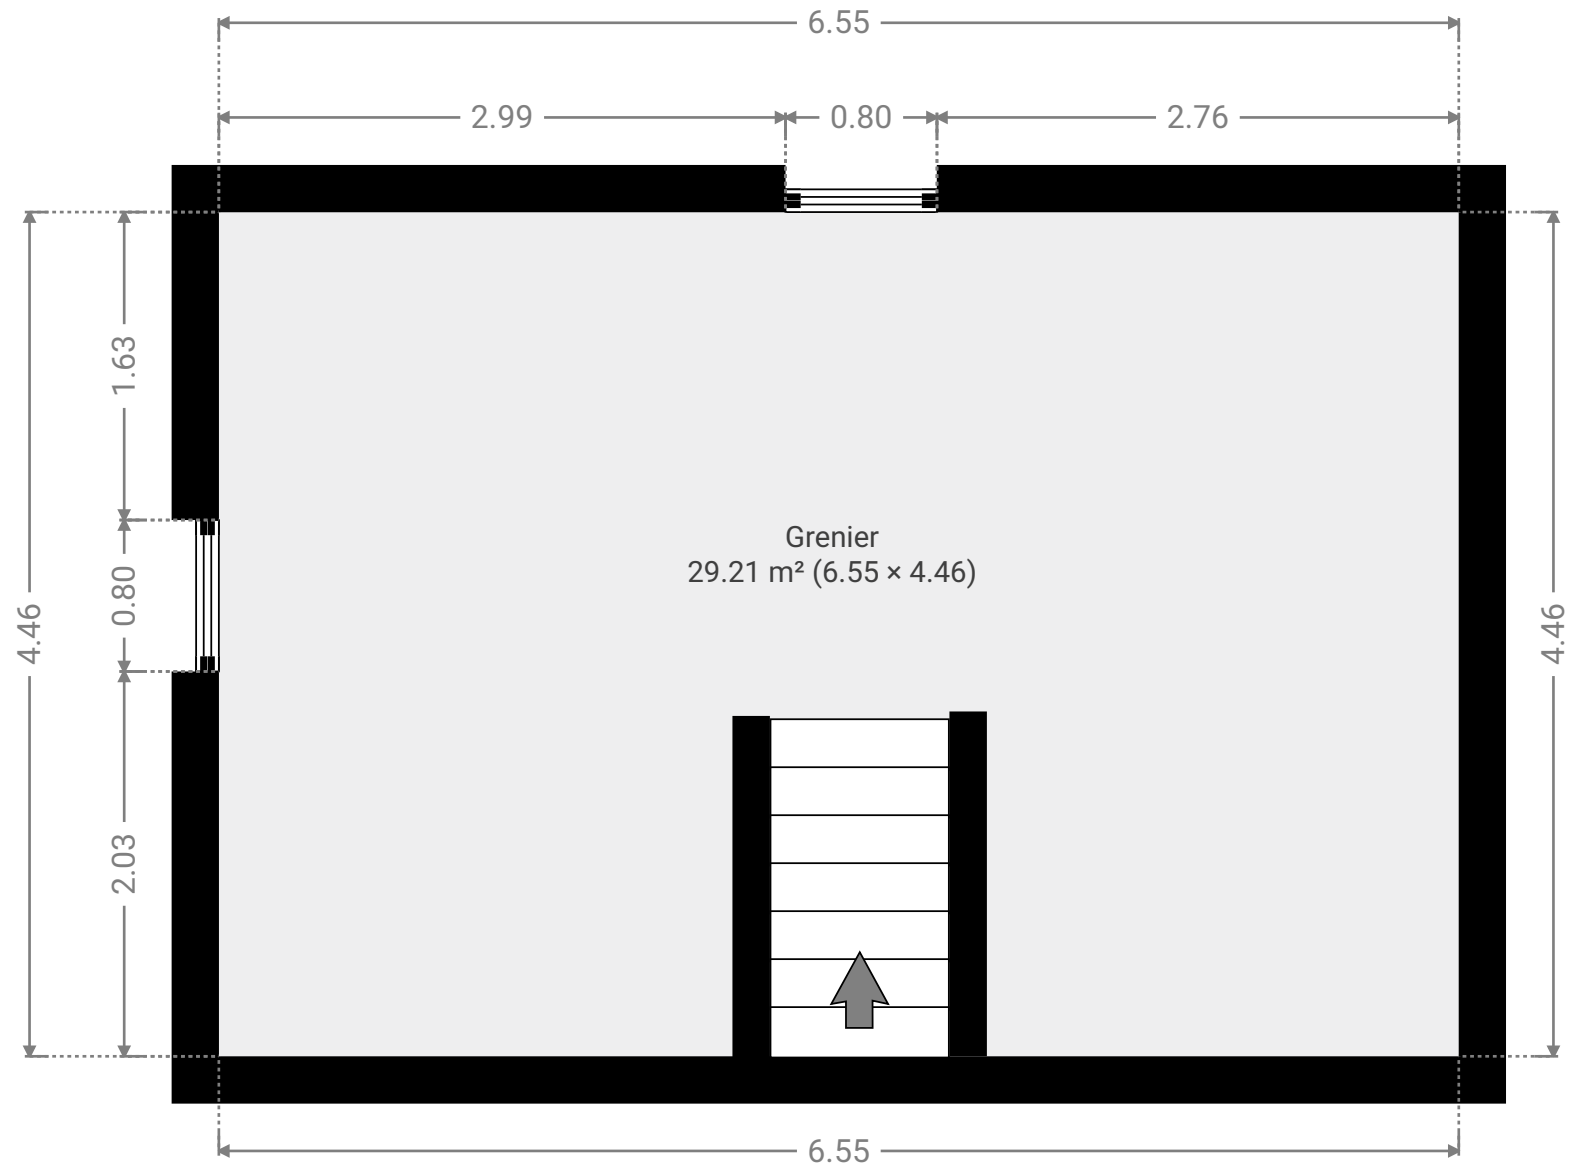

Rue des kessales 63 4101
JEMEPPE-SUR-MEUSE

ENVOYÉ PAR
IMMOBILIERE BERTHOLOME

CRÉÉ LE
28 avril 2026

DÉTAILS
Surface totale : 156.62 m²
Surface habitable : 153.27 m²
Étages : 4
Pièces : 11

CE PLAN EST FOURNI EN L'ETAT SANS
GARANTIE D'AUCUNE SORTIE, SENSOPIA
N'ACCORDE AUCUNE GARANTIE, Y COMPRIS,
SANS S'Y LIMITER, DES GARANTIES QUANT À LA
QUALITE ET À LA PRÉCISION DES DIMENSIONS.

Rue des kessales 63 4101
JEMEPPE-SUR-MEUSE

ENVOYÉ PAR
IMMOBILIERE BERTHOLOME

CRÉÉ LE
28 avril 2026

DÉTAILS
Surface totale : 156.62 m²
Surface habitable : 153.27 m²
Étages : 4
Pièces : 11

CE PLAN EST FOURNI EN L'ETAT SANS
GARANTIE D'AUCUNE SORTE. SENSOPIA
N'ACCORDE AUCUNE GARANTIE, Y COMPRIS,
SANS S'Y LIMITER, DES GARANTIES QUANT À LA
QUALITE ET À LA PRÉCISION DES DIMENSIONS.

**Rue des kessales 63 4101
JEMEPPE-SUR-MEUSE**

ENVOYÉ PAR
IMMOBILIERE BERTHOLOME

CRÉÉ LE
28 avril 2026

DÉTAILS
Surface totale : 156.62 m²
Surface habitable : 153.27 m²
Étages : 4
Pièces : 11

CE PLAN EST FOURNI EN L'ETAT SANS
GARANTIE D'AUCUNE SORTE, SENSOPIA
N'ACCORDE AUCUNE GARANTIE, Y COMPRIS,
SANS S'Y LIMITER, DES GARANTIES QUANT À LA
QUALITE ET À LA PRÉCISION DES DIMENSIONS.