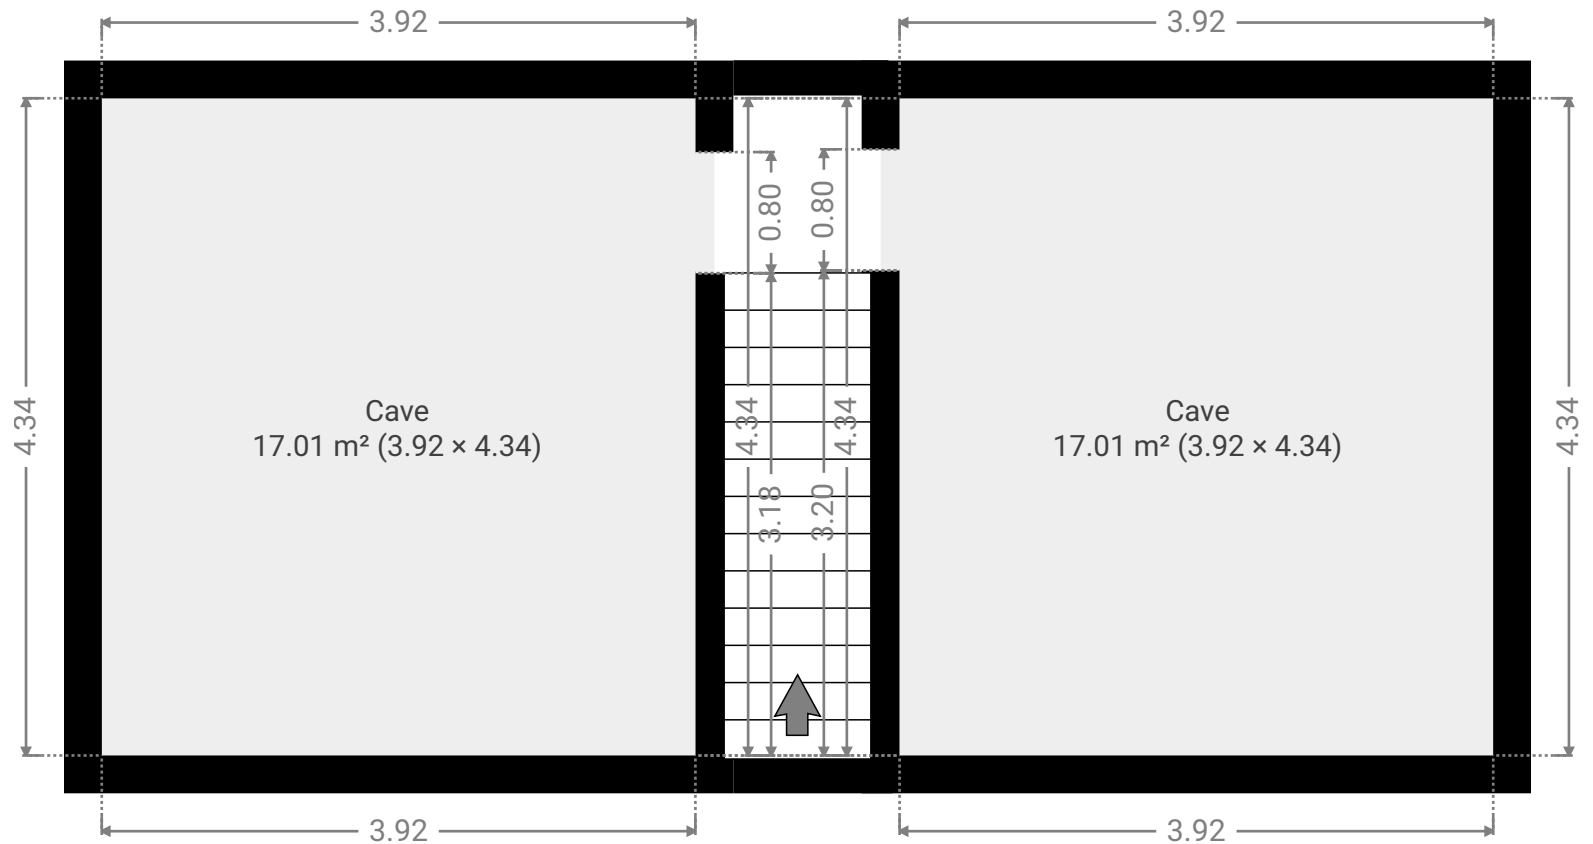

Rue des kessales 63 4101
JEMEPPE-SUR-MEUSE

ENVOYÉ PAR
IMMOBILIERE BERTHOLOME

CRÉÉ LE
28 avril 2026

DÉTAILS
Surface totale : 156.62 m²
Surface habitable : 153.27 m²
Étages : 4
Pièces : 11

CE PLAN EST FOURNI EN L'ETAT SANS
GARANTIE D'AUCUNE SORTIE, SENSOPIA
N'ACCORDE AUCUNE GARANTIE, Y COMPRIS,
SANS S'Y LIMITER, DES GARANTIES QUANT À LA
QUALITE ET À LA PRÉCISION DES DIMENSIONS.

Rue des kessales 63 4101
JEMEPPE-SUR-MEUSE

ENVOYÉ PAR
IMMOBILIERE BERTHOLOME

CRÉÉ LE
28 avril 2026

DÉTAILS
Surface totale : 156.62 m²
Surface habitable : 153.27 m²
Étages : 4
Pièces : 11

CE PLAN EST FOURNI EN L'ETAT SANS
GARANTIE D'AUCUNE SORTE. SENSOPIA
N'ACCORDE AUCUNE GARANTIE, Y COMPRIS,
SANS S'Y LIMITER, DES GARANTIES QUANT À LA
QUALITE ET À LA PRÉCISION DES DIMENSIONS.

**Rue des kessales 63 4101
JEMEPPE-SUR-MEUSE**

ENVOYÉ PAR
IMMOBILIERE BERTHOLOME

CRÉÉ LE
28 avril 2026

DÉTAILS
Surface totale : 156.62 m²
Surface habitable : 153.27 m²
Étages : 4
Pièces : 11

CE PLAN EST FOURNI EN L'ETAT SANS
GARANTIE D'AUCUNE SORTE, SENSOPIA
N'ACCORDE AUCUNE GARANTIE, Y COMPRIS,
SANS S'Y LIMITER, DES GARANTIES QUANT À LA
QUALITE ET À LA PRÉCISION DES DIMENSIONS.