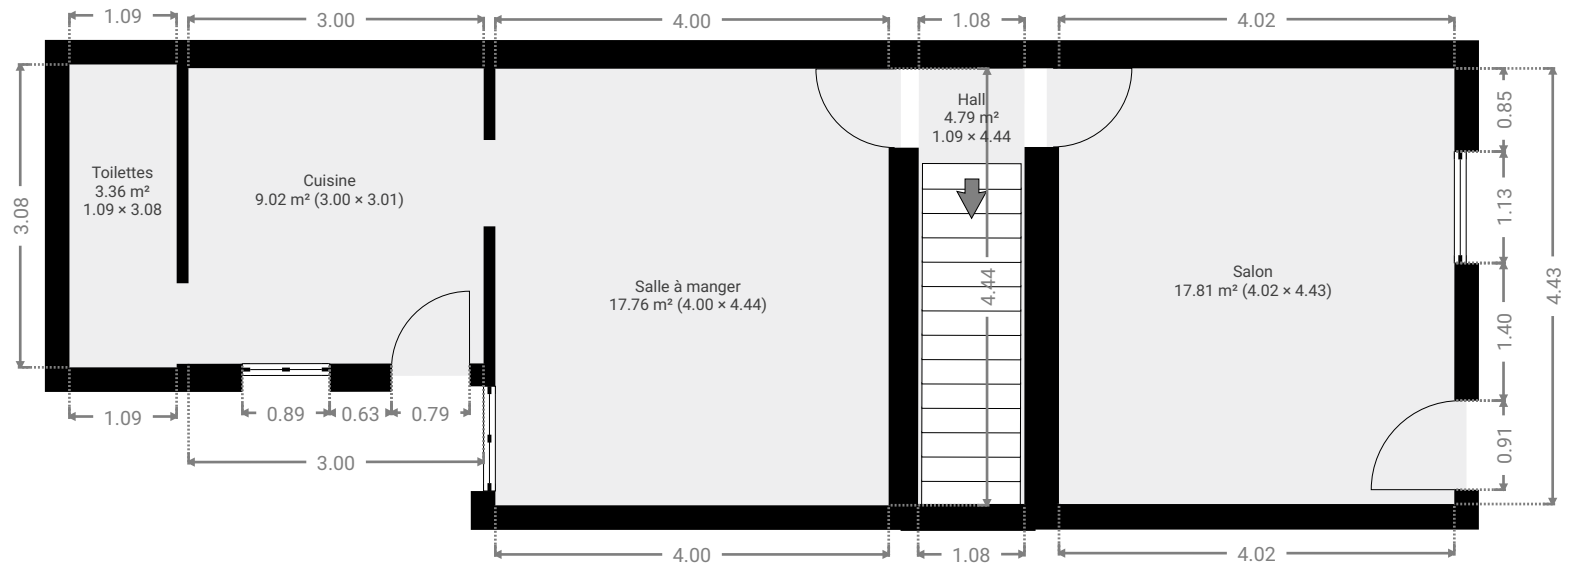

Rue des kessales 63 4101
JEMEPPE-SUR-MEUSE

ENVOYÉ PAR
IMMOBILIERE BERTHOLOME

CRÉÉ LE
28 avril 2026

DÉTAILS
Surface totale : 156.62 m²
Surface habitable : 153.27 m²
Étages : 4
Pièces : 11

CE PLAN EST FOURNI EN L'ETAT SANS
GARANTIE D'AUCUNE SORTIE, SENSOPIA
N'ACCORDE AUCUNE GARANTIE, Y COMPRIS,
SANS S'Y LIMITER, DES GARANTIES QUANT À LA
QUALITE ET À LA PRÉCISION DES DIMENSIONS.

Rue des kessales 63 4101
JEMEPPE-SUR-MEUSE

ENVOYÉ PAR
IMMOBILIERE BERTHOLOME

CRÉÉ LE
28 avril 2026

DÉTAILS
Surface totale : 156.62 m²
Surface habitable : 153.27 m²
Étages : 4
Pièces : 11

CE PLAN EST FOURNI EN L'ETAT SANS
GARANTIE D'AUCUNE SORTE. SENSOPIA
N'ACCORDE AUCUNE GARANTIE, Y COMPRIS,
SANS S'Y LIMITER, DES GARANTIES QUANT À LA
QUALITE ET À LA PRÉCISION DES DIMENSIONS.

**Rue des kessales 63 4101
JEMEPPE-SUR-MEUSE**

ENVOYÉ PAR
IMMOBILIERE BERTHOLOME

CRÉÉ LE
28 avril 2026

DÉTAILS
Surface totale : 156.62 m²
Surface habitable : 153.27 m²
Étages : 4
Pièces : 11

CE PLAN EST FOURNI EN L'ETAT SANS
GARANTIE D'AUCUNE SORTE, SENSOPIA
N'ACCORDE AUCUNE GARANTIE, Y COMPRIS,
SANS S'Y LIMITER, DES GARANTIES QUANT À LA
QUALITE ET À LA PRÉCISION DES DIMENSIONS.