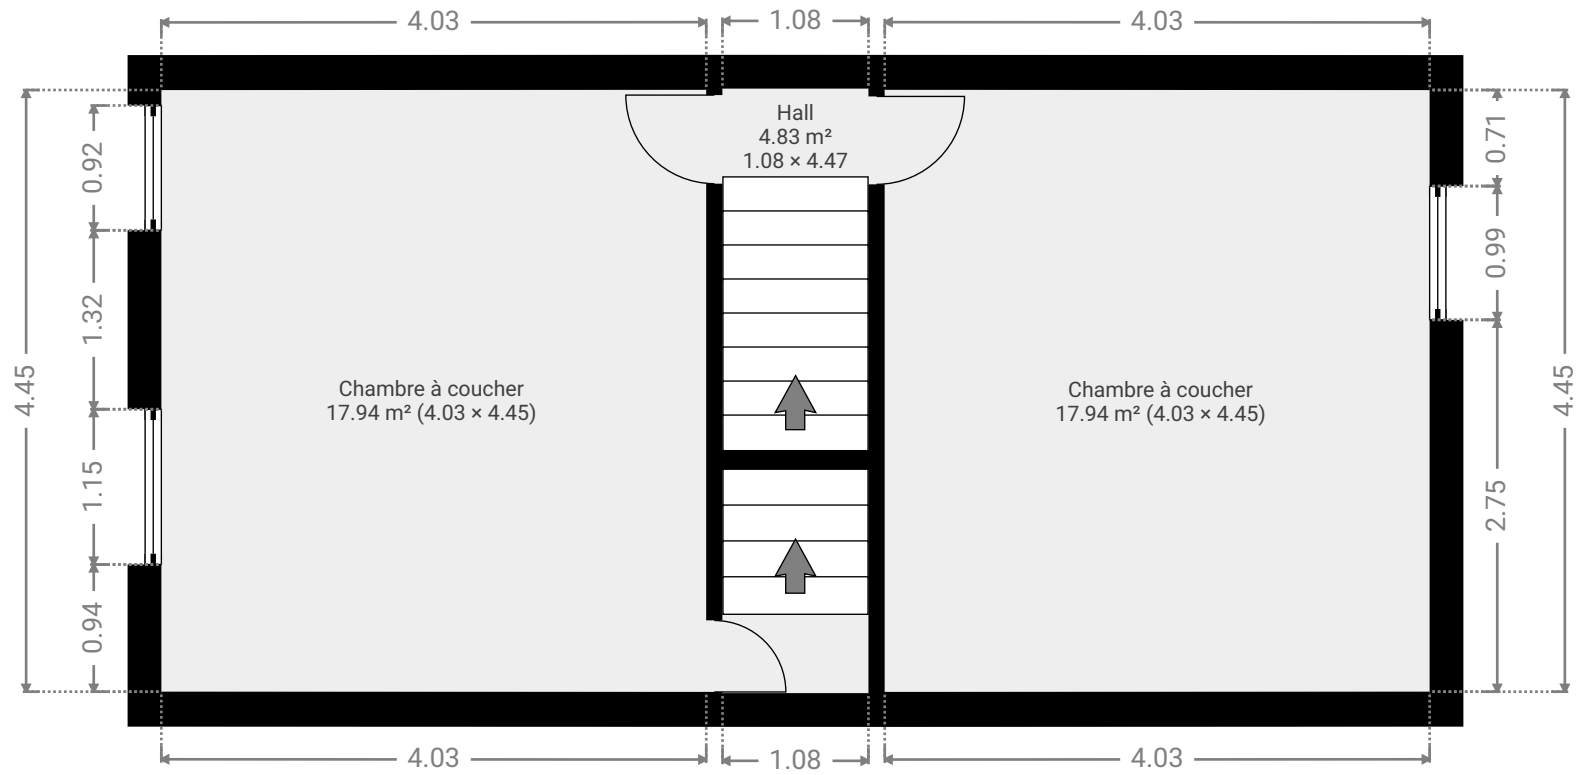

Rue des kessales 63 4101
JEMEPPE-SUR-MEUSE

ENVOYÉ PAR
IMMOBILIERE BERTHOLOME

CRÉÉ LE
28 avril 2026

DÉTAILS
Surface totale : 156.62 m²
Surface habitable : 153.27 m²
Étages : 4
Pièces : 11

CE PLAN EST FOURNI EN L'ETAT SANS
GARANTIE D'AUCUNE SORTIE, SENSOPIA
N'ACCORDE AUCUNE GARANTIE, Y COMPRIS,
SANS S'Y LIMITER, DES GARANTIES QUANT À LA
QUALITE ET À LA PRÉCISION DES DIMENSIONS.

Rue des kessales 63 4101
JEMEPPE-SUR-MEUSE

ENVOYÉ PAR
IMMOBILIERE BERTHOLOME

CRÉÉ LE
28 avril 2026

DÉTAILS
Surface totale : 156.62 m²
Surface habitable : 153.27 m²
Étages : 4
Pièces : 11

CE PLAN EST FOURNI EN L'ETAT SANS
GARANTIE D'AUCUNE SORTE. SENSOPIA
N'ACCORDE AUCUNE GARANTIE, Y COMPRIS,
SANS S'Y LIMITER, DES GARANTIES QUANT À LA
QUALITE ET À LA PRÉCISION DES DIMENSIONS.

**Rue des kessales 63 4101
JEMEPPE-SUR-MEUSE**

ENVOYÉ PAR
IMMOBILIERE BERTHOLOME

CRÉÉ LE
28 avril 2026

DÉTAILS
Surface totale : 156.62 m²
Surface habitable : 153.27 m²
Étages : 4
Pièces : 11

CE PLAN EST FOURNI EN L'ETAT SANS
GARANTIE D'AUCUNE SORTE, SENSOPIA
N'ACCORDE AUCUNE GARANTIE, Y COMPRIS,
SANS S'Y LIMITER, DES GARANTIES QUANT À LA
QUALITE ET À LA PRÉCISION DES DIMENSIONS.