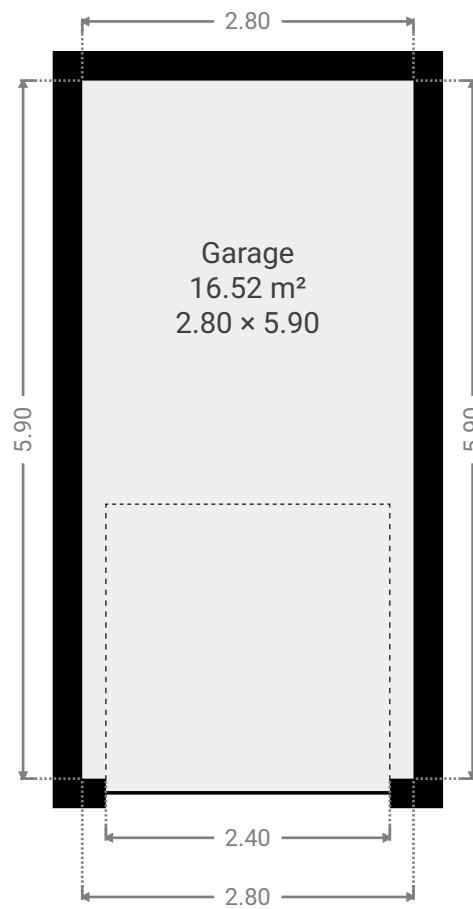

Mon nouveau projet

SURFACE TOTALE : 103.04 m² • SURFACE HABITABLE : 84.52 m² • ÉTAGES : 2 • PIÈCES : 10

▼ Rez-de-chaussée

SURFACE TOTALE : 16.52 m² • SURFACE HABITABLE : 0.00 m² • PIÈCES : 1

▼ 4e étage

SURFACE TOTALE : 86.52 m² • SURFACE HABITABLE : 84.52 m² • PIÈCES : 9