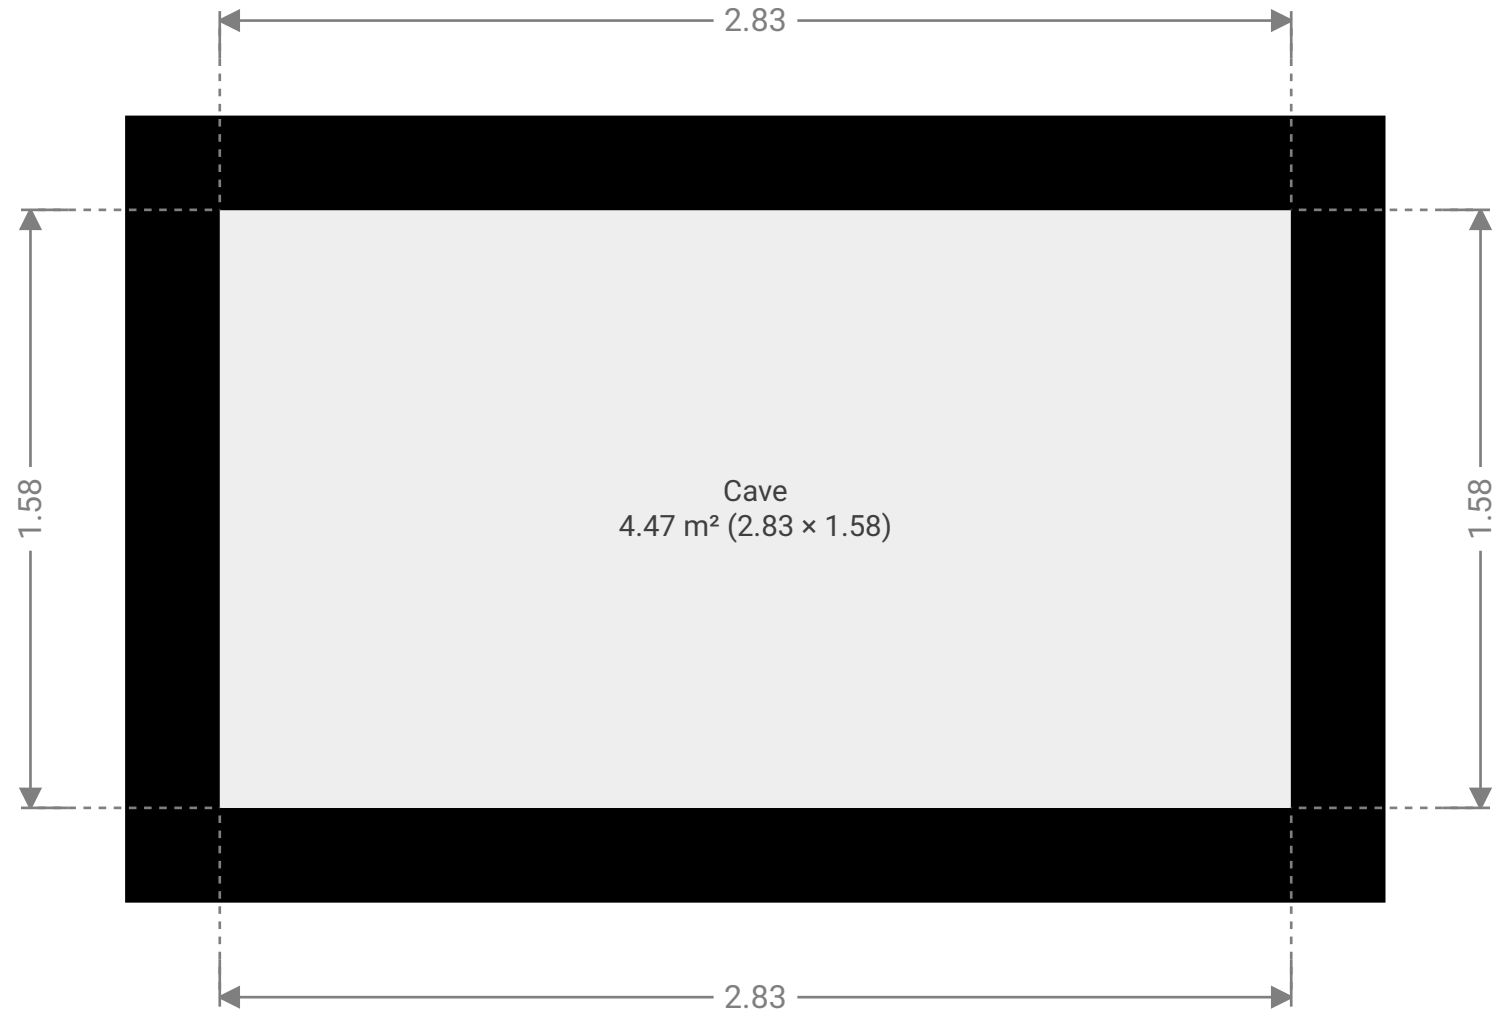

**rue Bois l'Eveques 86
HERSTAL**

ENVOYÉ PAR
IMMOBILIERE BERTHOLOME

CRÉÉ LE
10 avril 2026

DÉTAILS
Surface totale : 80.72 m²
Surface habitable : 80.72 m²
Étages : 4
Pièces : 9

CE PLAN EST FOURNI EN L'ETAT SANS GARANTIE D'AUCUNE SORTIE, SENSOPIA N'ACCORDE AUCUNE GARANTIE, Y COMPRIS, SANS S'Y LIMITER, DES GARANTIES QUANT À LA QUALITE ET À LA PRÉCISION DES DIMENSIONS.

rue Bois l'Eveques 86
HERSTAL

ENVOYÉ PAR
IMMOBILIERE BERTHOLOME

CRÉÉ LE
10 avril 2026

DÉTAILS
Surface totale : 80.72 m²
Surface habitable : 80.72 m²
Étages : 4
Pièces : 9

CE PLAN EST FOURNI EN L'ETAT SANS
GARANTIE D'AUCUNE SORTIE, SENSOPIA
N'ACCORDE AUCUNE GARANTIE, Y COMPRIS,
SANS S'Y LIMITER, DES GARANTIES QUANT À LA
QUALITE ET À LA PRÉCISION DES DIMENSIONS.

**rue Bois l'Eveques 86
HERSTAL**

ENVOYÉ PAR
IMMOBILIERE BERTHOLOME

CRÉÉ LE
10 avril 2026

DÉTAILS
Surface totale : 80.72 m²
Surface habitable : 80.72 m²
Étages : 4
Pièces : 9

CE PLAN EST FOURNI EN L'ETAT SANS
GARANTIE D'AUCUNE SORTE. SENSOPIA
N'ACCORDE AUCUNE GARANTIE, Y COMPRIS,
SANS S'Y LIMITER, DES GARANTIES QUANT À LA
QUALITE ET À LA PRÉCISION DES DIMENSIONS.

0.0 0.2 0.5 0.8 1.0m
1:29

▼ 2e étage

SURFACE TOTALE : 18.64 m² • SURFACE HABITABLE : 18.64 m² • PIÈCES : 1

**rue Bois l'Eveques 86
HERSTAL**

ENVOYÉ PAR
IMMOBILIERE BERTHOLOME

CRÉÉ LE
10 avril 2026

DÉTAILS
Surface totale : 80.72 m²
Surface habitable : 80.72 m²
Étages : 4
Pièces : 9