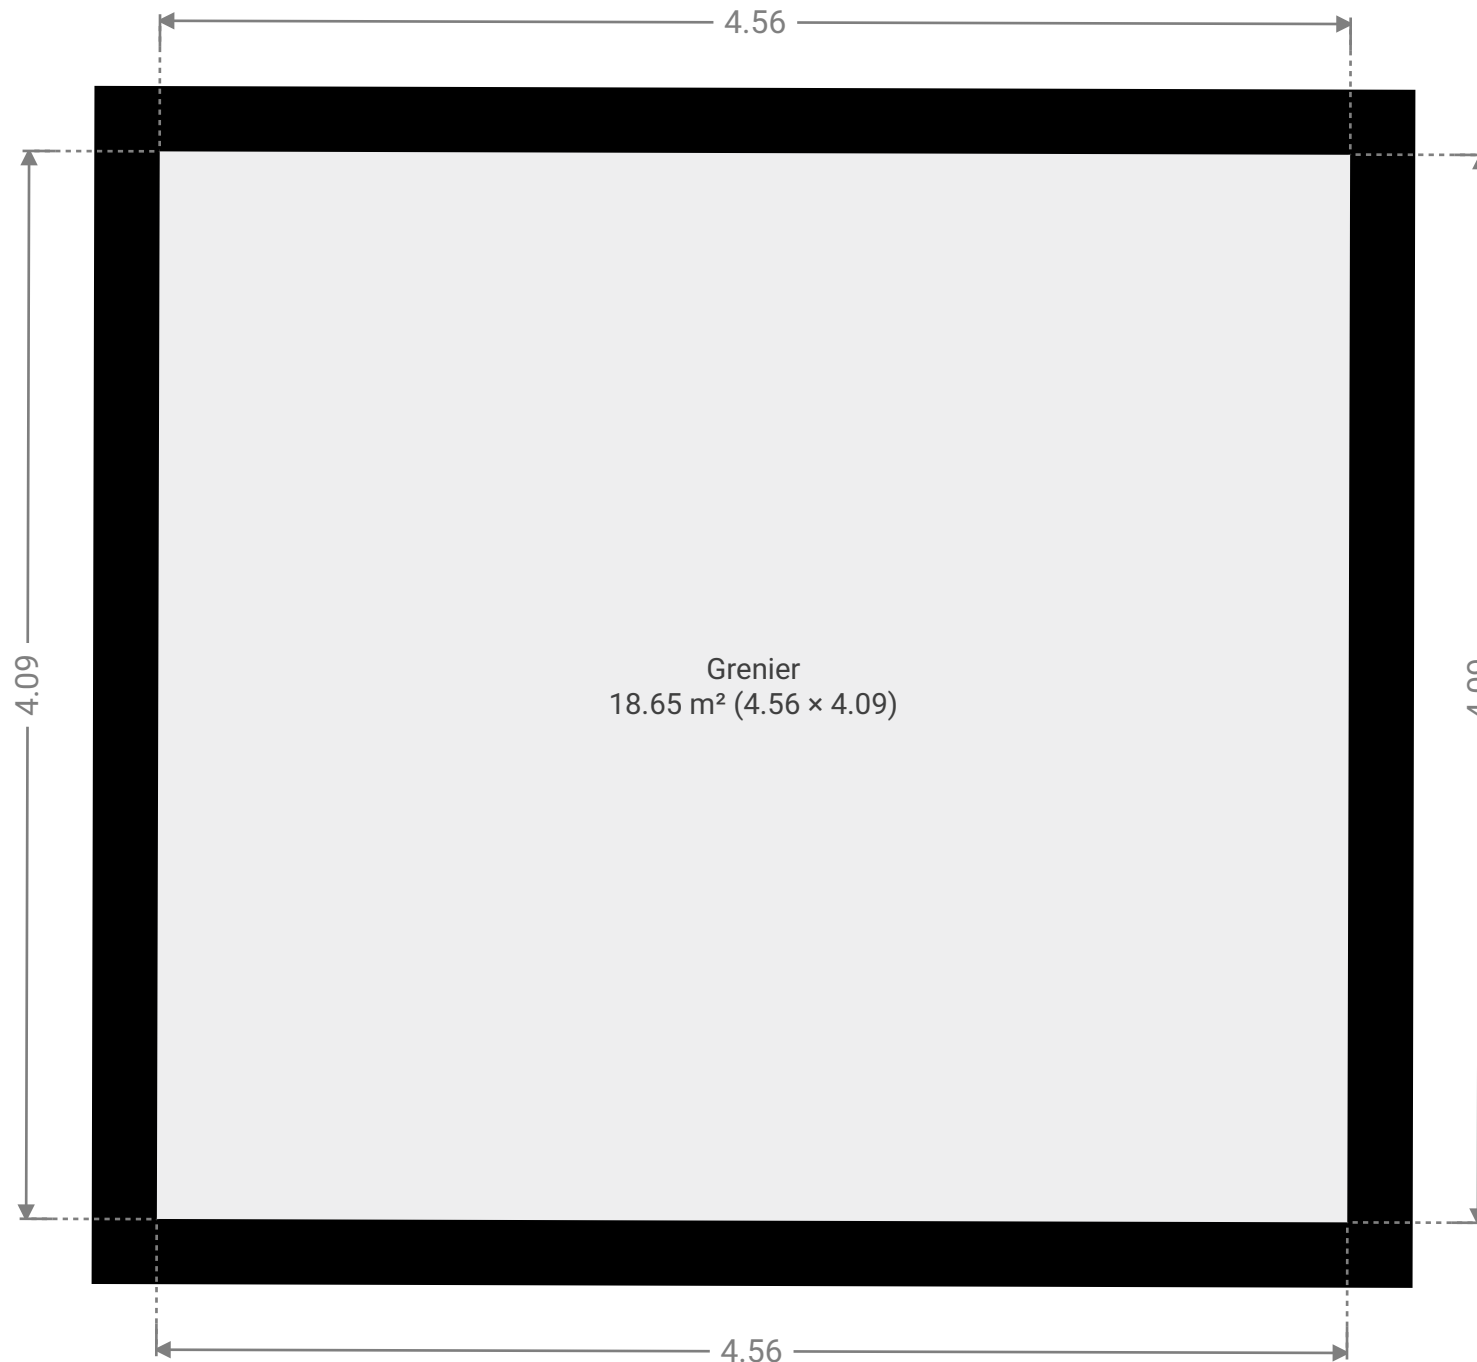

**rue Bois l'Eveques 86
HERSTAL**

ENVOYÉ PAR
IMMOBILIERE BERTHOLOME

CRÉÉ LE
10 avril 2026

DÉTAILS
Surface totale : 80.72 m²
Surface habitable : 80.72 m²
Étages : 4
Pièces : 9

CE PLAN EST FOURNI EN L'ETAT SANS GARANTIE D'AUCUNE SORTIE, SENSOPIA N'ACCORDE AUCUNE GARANTIE, Y COMPRIS, SANS S'Y LIMITER, DES GARANTIES QUANT À LA QUALITE ET À LA PRÉCISION DES DIMENSIONS.

rue Bois l'Eveques 86
HERSTAL

ENVOYÉ PAR
IMMOBILIERE BERTHOLOME

CRÉÉ LE
10 avril 2026

DÉTAILS
Surface totale : 80.72 m²
Surface habitable : 80.72 m²
Étages : 4
Pièces : 9

CE PLAN EST FOURNI EN L'ETAT SANS
GARANTIE D'AUCUNE SORTIE, SENSOPIA
N'ACCORDE AUCUNE GARANTIE, Y COMPRIS,
SANS S'Y LIMITER, DES GARANTIES QUANT À LA
QUALITE ET À LA PRÉCISION DES DIMENSIONS.

**rue Bois l'Eveques 86
HERSTAL**

ENVOYÉ PAR
IMMOBILIERE BERTHOLOME

CRÉÉ LE
10 avril 2026

DÉTAILS
Surface totale : 80.72 m²
Surface habitable : 80.72 m²
Étages : 4
Pièces : 9

CE PLAN EST FOURNI EN L'ETAT SANS
GARANTIE D'AUCUNE SORTE. SENSOPIA
N'ACCORDE AUCUNE GARANTIE, Y COMPRIS,
SANS S'Y LIMITER, DES GARANTIES QUANT À LA
QUALITE ET À LA PRÉCISION DES DIMENSIONS.

0.0 0.2 0.5 0.8 1.0m
1:29

▼ 2e étage

SURFACE TOTALE : 18.64 m² • SURFACE HABITABLE : 18.64 m² • PIÈCES : 1

**rue Bois l'Eveques 86
HERSTAL**

ENVOYÉ PAR
IMMOBILIERE BERTHOLOME

CRÉÉ LE
10 avril 2026

DÉTAILS
Surface totale : 80.72 m²
Surface habitable : 80.72 m²
Étages : 4
Pièces : 9