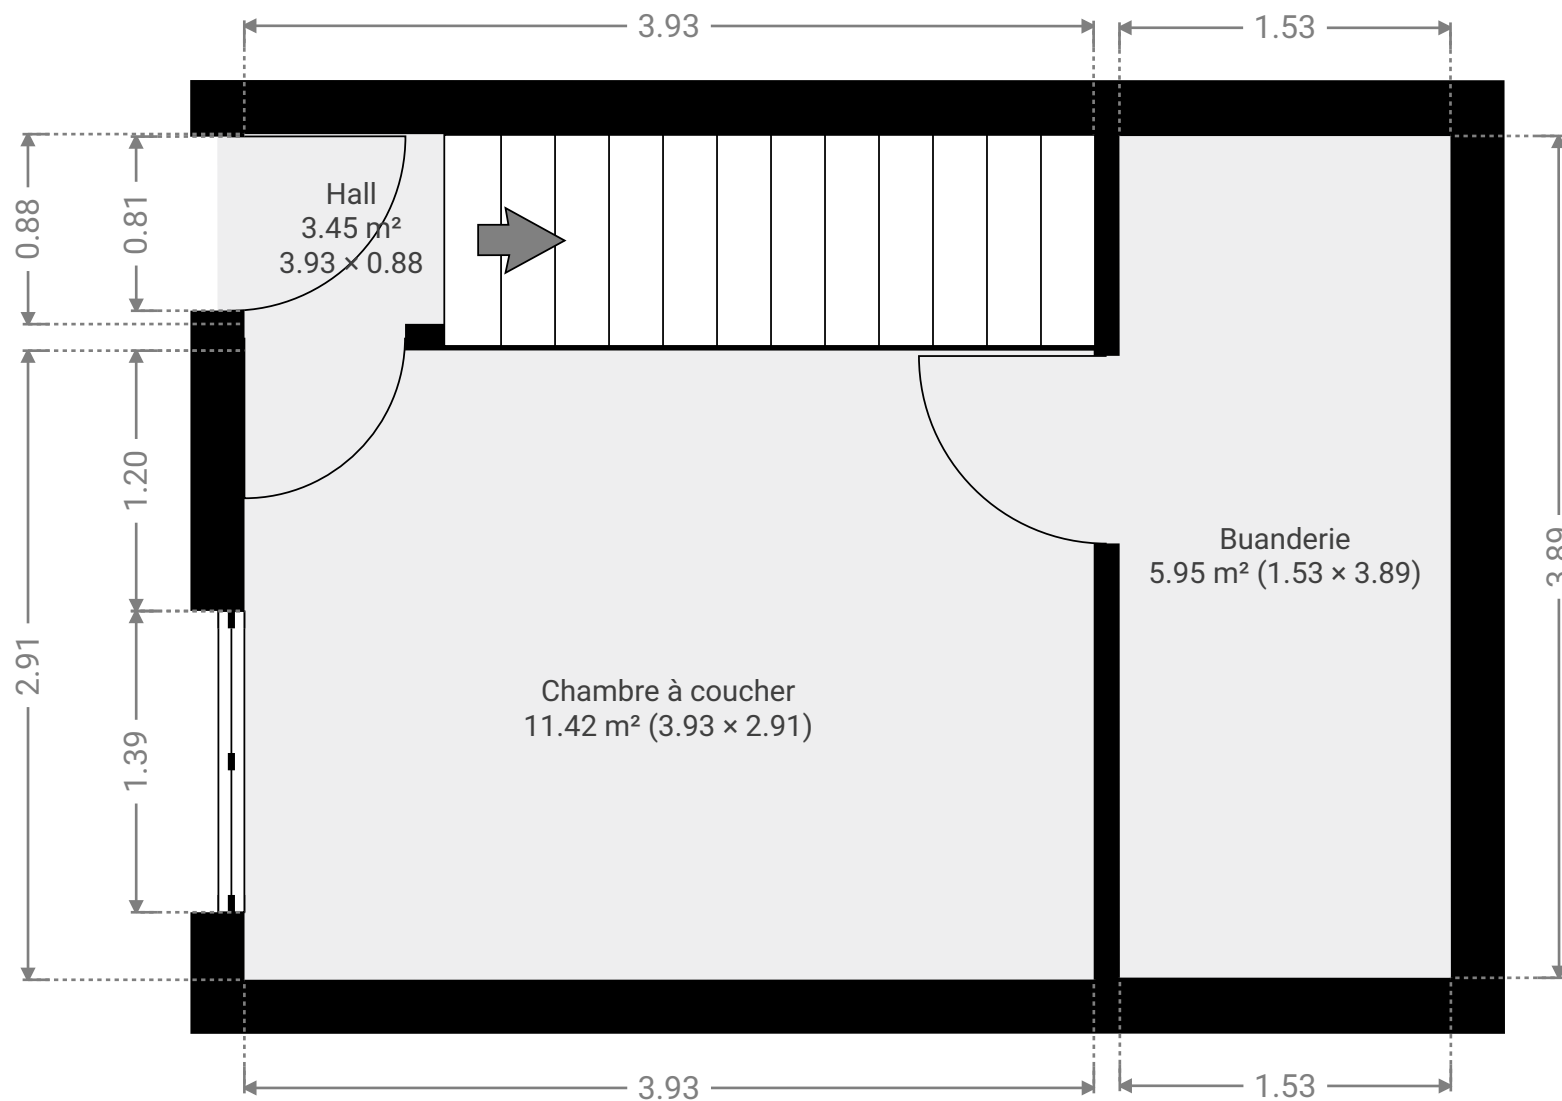

**rue Bois l'Eveques 86
HERSTAL**

ENVOYÉ PAR
IMMOBILIERE BERTHOLOME

CRÉÉ LE
10 avril 2026

DÉTAILS
Surface totale : 80.72 m²
Surface habitable : 80.72 m²
Étages : 4
Pièces : 9

CE PLAN EST FOURNI EN L'ETAT SANS GARANTIE D'AUCUNE SORTIE, SENSOPIA N'ACCORDE AUCUNE GARANTIE, Y COMPRIS, SANS S'Y LIMITER, DES GARANTIES QUANT À LA QUALITE ET À LA PRÉCISION DES DIMENSIONS.

rue Bois l'Eveques 86
HERSTAL

ENVOYÉ PAR
IMMOBILIERE BERTHOLOME

CRÉÉ LE
10 avril 2026

DÉTAILS
Surface totale : 80.72 m²
Surface habitable : 80.72 m²
Étages : 4
Pièces : 9

CE PLAN EST FOURNI EN L'ETAT SANS
GARANTIE D'AUCUNE SORTIE, SENSOPIA
N'ACCORDE AUCUNE GARANTIE, Y COMPRIS,
SANS S'Y LIMITER, DES GARANTIES QUANT À LA
QUALITE ET À LA PRÉCISION DES DIMENSIONS.

**rue Bois l'Eveques 86
HERSTAL**

ENVOYÉ PAR
IMMOBILIERE BERTHOLOME

CRÉÉ LE
10 avril 2026

DÉTAILS
Surface totale : 80.72 m²
Surface habitable : 80.72 m²
Étages : 4
Pièces : 9

CE PLAN EST FOURNI EN L'ETAT SANS
GARANTIE D'AUCUNE SORTE. SENSOPIA
N'ACCORDE AUCUNE GARANTIE, Y COMPRIS,
SANS S'Y LIMITER, DES GARANTIES QUANT À LA
QUALITE ET À LA PRÉCISION DES DIMENSIONS.

0.0 0.2 0.5 0.8 1.0m
1:29

▼ 2e étage

SURFACE TOTALE : 18.64 m² • SURFACE HABITABLE : 18.64 m² • PIÈCES : 1

**rue Bois l'Eveques 86
HERSTAL**

ENVOYÉ PAR
IMMOBILIERE BERTHOLOME

CRÉÉ LE
10 avril 2026

DÉTAILS
Surface totale : 80.72 m²
Surface habitable : 80.72 m²
Étages : 4
Pièces : 9