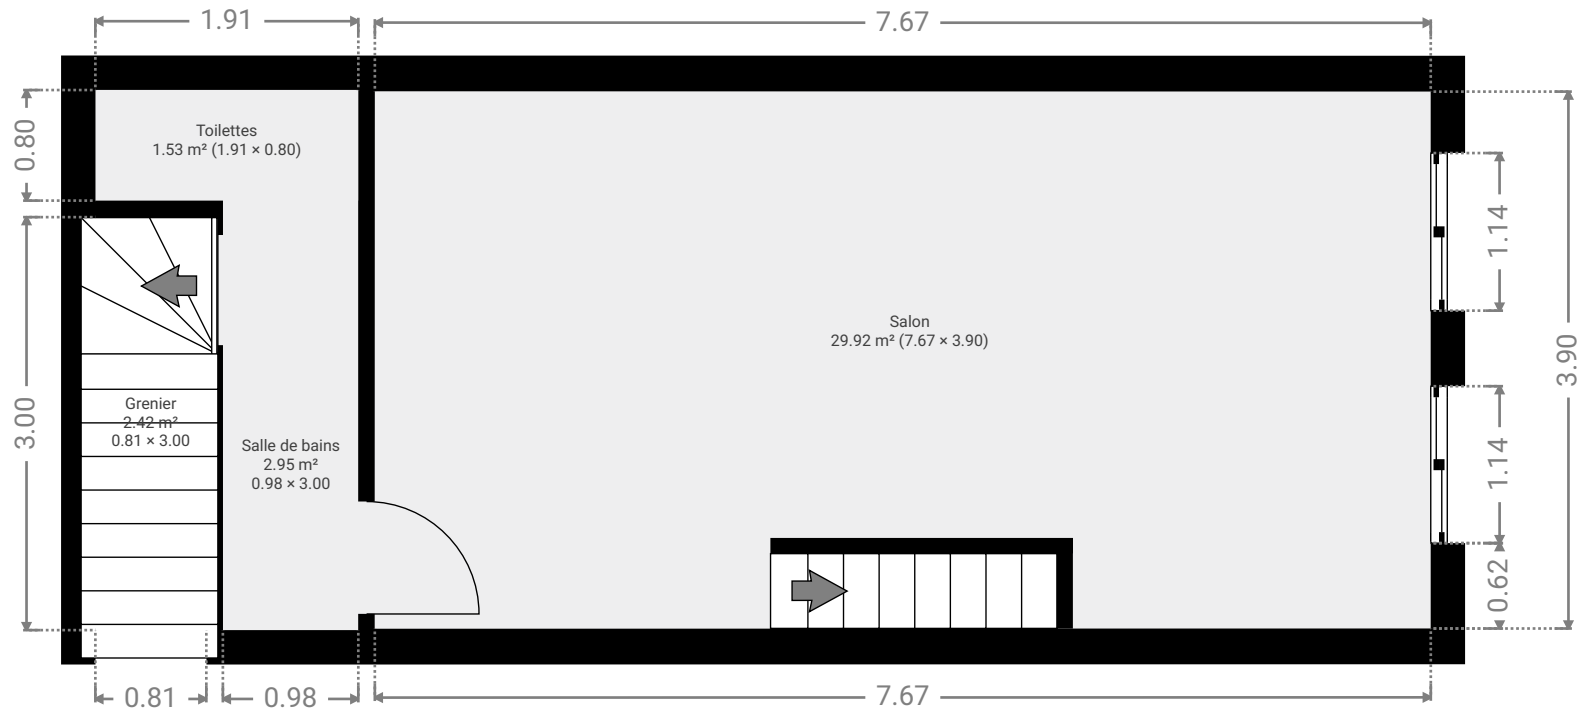

**rue Bois l'Eveques 86
HERSTAL**

ENVOYÉ PAR
IMMOBILIERE BERTHOLOME

CRÉÉ LE
10 avril 2026

DÉTAILS
Surface totale : 80.72 m²
Surface habitable : 80.72 m²
Étages : 4
Pièces : 9

CE PLAN EST FOURNI EN L'ETAT SANS GARANTIE D'AUCUNE SORTIE, SENSOPIA N'ACCORDE AUCUNE GARANTIE, Y COMPRIS, SANS S'Y LIMITER, DES GARANTIES QUANT À LA QUALITE ET À LA PRÉCISION DES DIMENSIONS.

rue Bois l'Eveques 86
HERSTAL

ENVOYÉ PAR
IMMOBILIERE BERTHOLOME

CRÉÉ LE
10 avril 2026

DÉTAILS
Surface totale : 80.72 m²
Surface habitable : 80.72 m²
Étages : 4
Pièces : 9

CE PLAN EST FOURNI EN L'ETAT SANS
GARANTIE D'AUCUNE SORTIE, SENSOPIA
N'ACCORDE AUCUNE GARANTIE, Y COMPRIS,
SANS S'Y LIMITER, DES GARANTIES QUANT À LA
QUALITE ET À LA PRÉCISION DES DIMENSIONS.

**rue Bois l'Eveques 86
HERSTAL**

ENVOYÉ PAR
IMMOBILIERE BERTHOLOME

CRÉÉ LE
10 avril 2026

DÉTAILS
Surface totale : 80.72 m²
Surface habitable : 80.72 m²
Étages : 4
Pièces : 9

CE PLAN EST FOURNI EN L'ETAT SANS
GARANTIE D'AUCUNE SORTE. SENSOPIA
N'ACCORDE AUCUNE GARANTIE, Y COMPRIS,
SANS S'Y LIMITER, DES GARANTIES QUANT À LA
QUALITE ET À LA PRÉCISION DES DIMENSIONS.

0.0 0.2 0.5 0.8 1.0m
1:29

▼ 2e étage

SURFACE TOTALE : 18.64 m² • SURFACE HABITABLE : 18.64 m² • PIÈCES : 1

**rue Bois l'Eveques 86
HERSTAL**

ENVOYÉ PAR
IMMOBILIERE BERTHOLOME

CRÉÉ LE
10 avril 2026

DÉTAILS
Surface totale : 80.72 m²
Surface habitable : 80.72 m²
Étages : 4
Pièces : 9