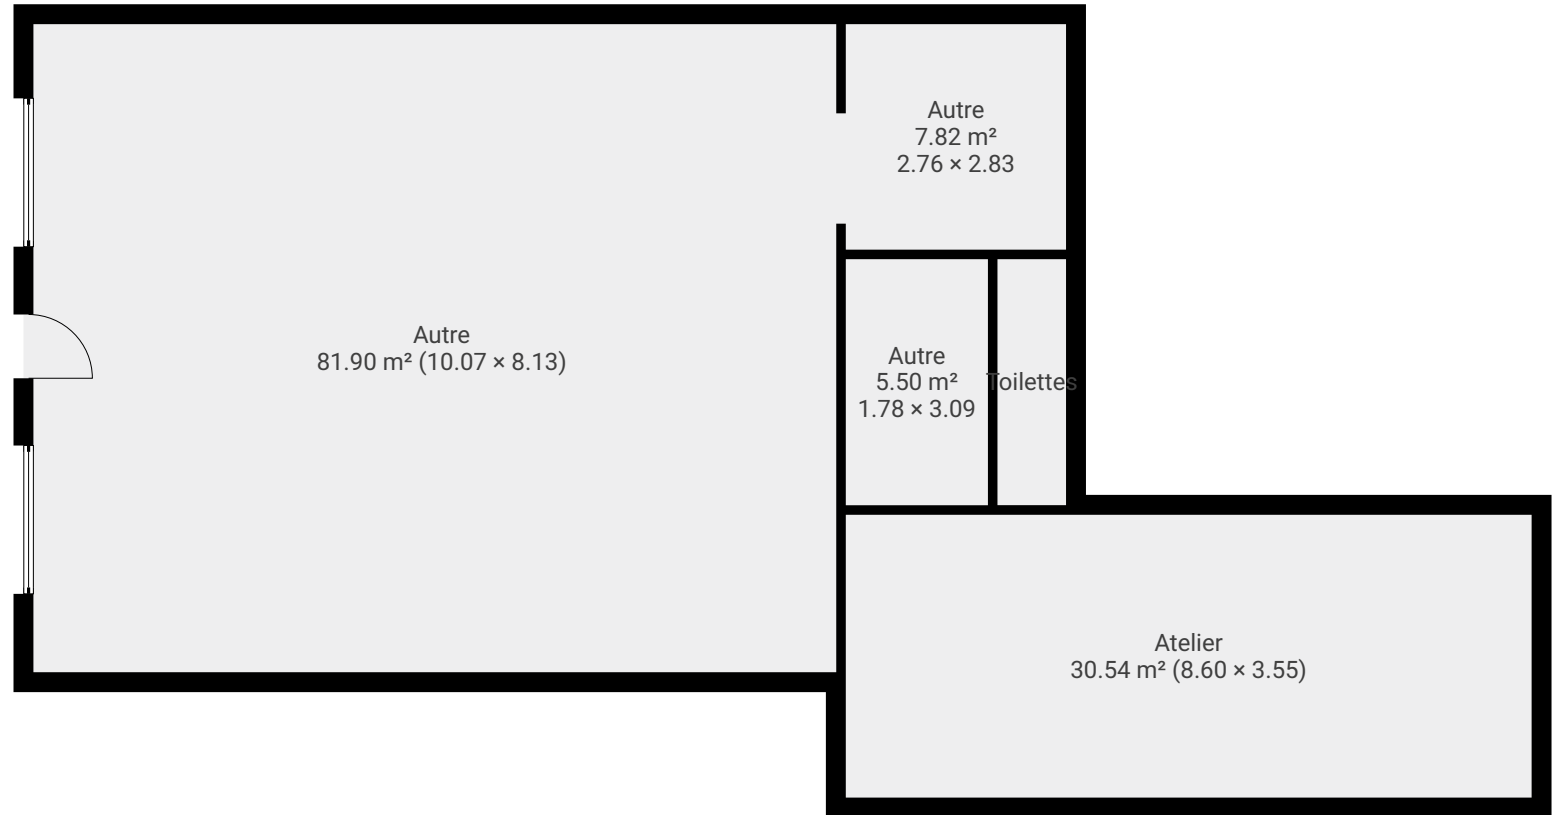

Projet 1

CRÉÉ LE

14 octobre 2024

DÉTAILS

Surface totale : 128.38 m²

Surface habitable : 128.38 m²

Étages : 1

Pièces : 5