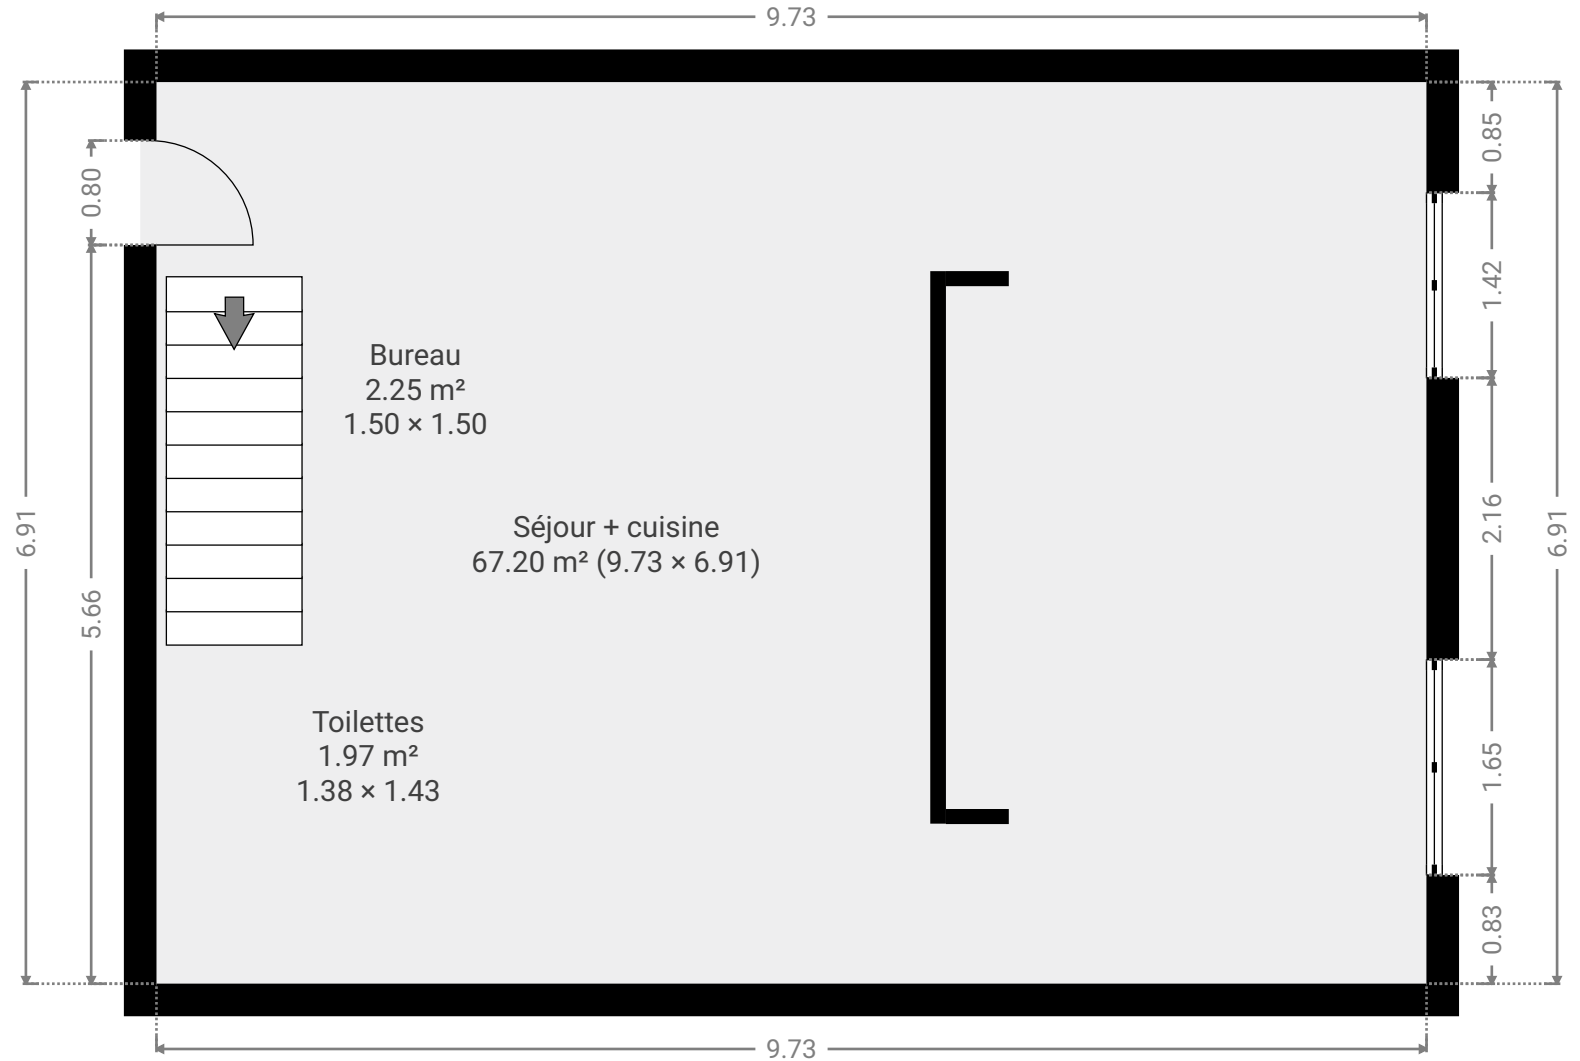

**Rue de la Montagne 84  
VERVIERS**

ENVOYÉ PAR  
IMMOBILIERE BERTHOLOME

CRÉÉ LE  
3 avril 2026

DÉTAILS  
Surface totale : 113.38 m<sup>2</sup>  
Surface habitable : 62.96 m<sup>2</sup>  
Étages : 2  
Pièces : 8

CE PLAN EST FOURNI EN L'ETAT SANS GARANTIE D'AUCUNE SORTIE. SENSOPIA N'ACCORDE AUCUNE GARANTIE, Y COMPRIS, SANS S'Y LIMITER, DES GARANTIES QUANT À LA QUALITE ET À LA PRÉCISION DES DIMENSIONS.

Rue de la Montagne 84  
VERVIERS

ENVOYÉ PAR  
IMMOBILIERE BERTHOLOME

CRÉÉ LE  
3 avril 2026

DÉTAILS  
Surface totale : 113.38 m<sup>2</sup>  
Surface habitable : 62.96 m<sup>2</sup>  
Étages : 2  
Pièces : 8

CE PLAN EST FOURNI EN L'ETAT SANS  
GARANTIE D'AUCUNE SORTE. SENSOPIA  
N'ACCORDE AUCUNE GARANTIE, Y COMPRIS,  
SANS S'Y LIMITER, DES GARANTIES QUANT À LA  
QUALITE ET À LA PRÉCISION DES DIMENSIONS.