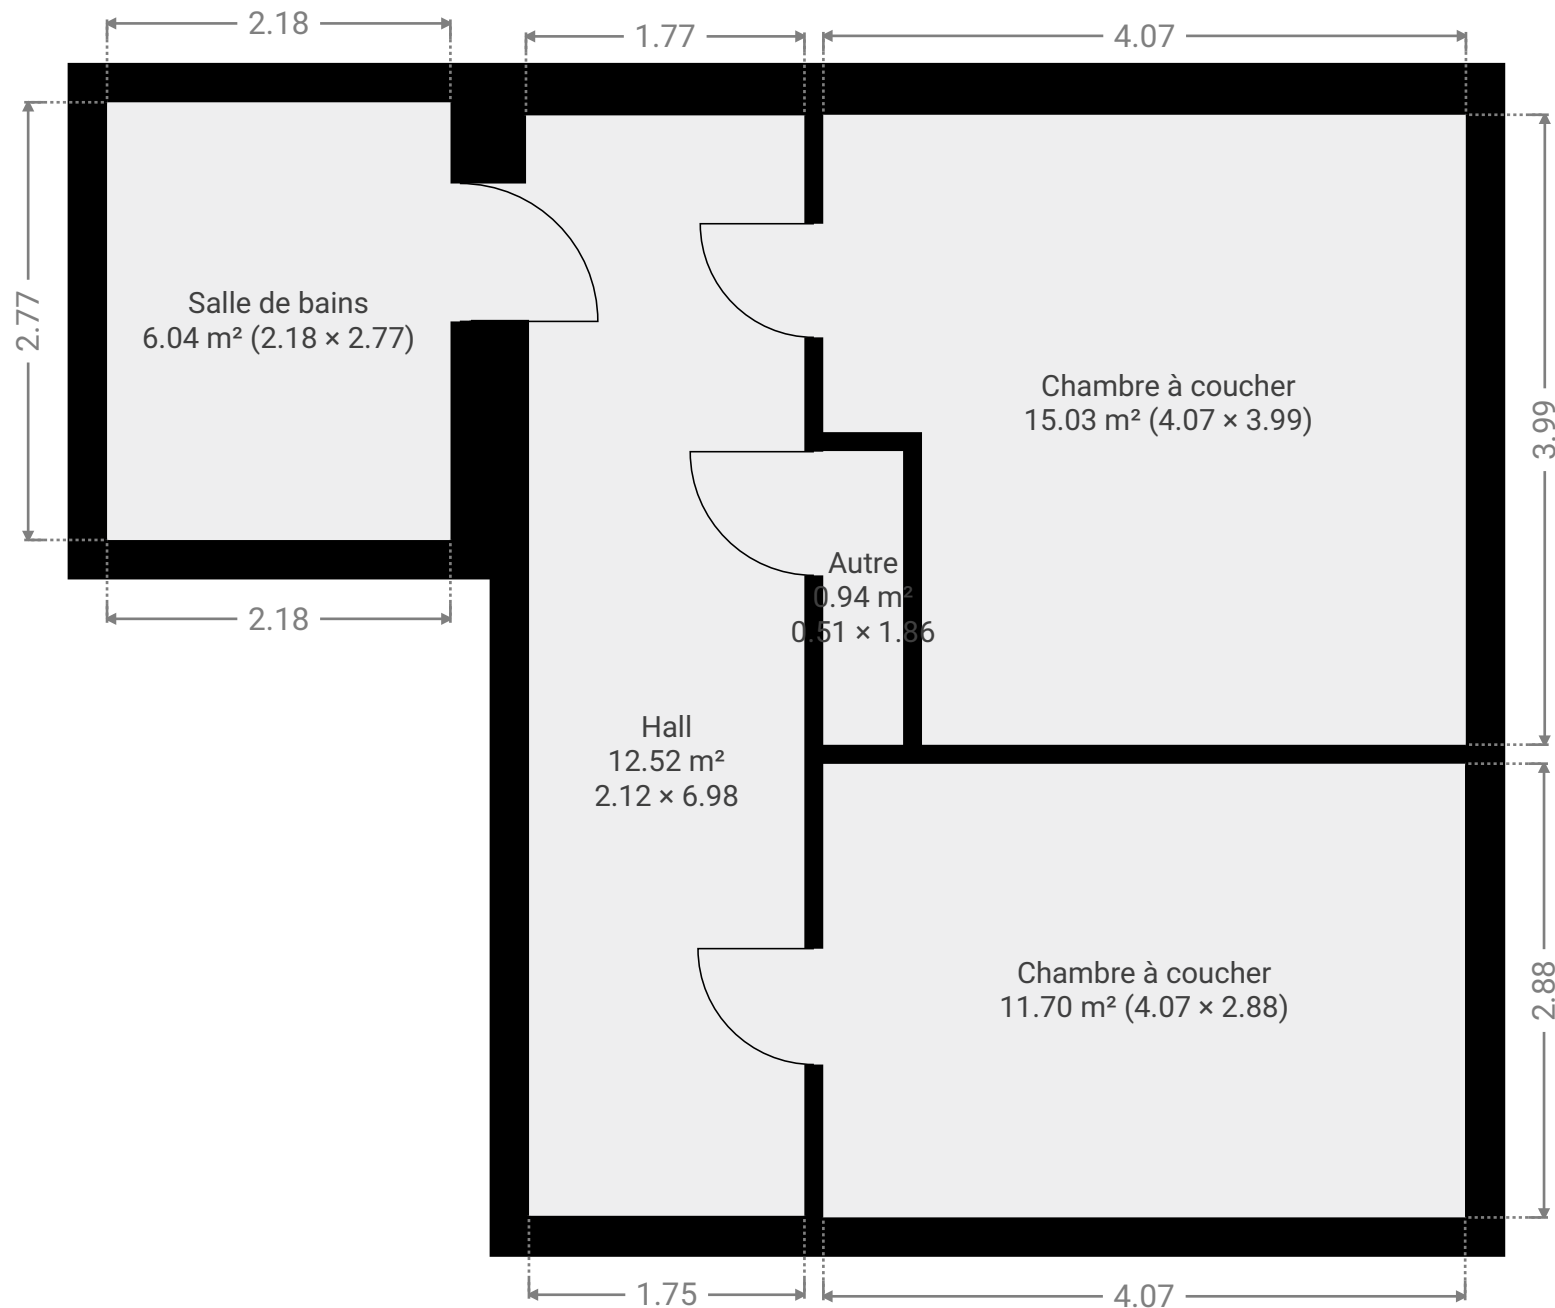

**Rue de la Montagne 84  
VERVIERS**

ENVOYÉ PAR  
IMMOBILIERE BERTHOLOME

CRÉÉ LE  
3 avril 2026

DÉTAILS  
Surface totale : 113.38 m<sup>2</sup>  
Surface habitable : 62.96 m<sup>2</sup>  
Étages : 2  
Pièces : 8

CE PLAN EST FOURNI EN L'ETAT SANS GARANTIE D'AUCUNE SORTIE. SENSOPIA N'ACCORDE AUCUNE GARANTIE, Y COMPRIS, SANS S'Y LIMITER, DES GARANTIES QUANT À LA QUALITE ET À LA PRÉCISION DES DIMENSIONS.

Rue de la Montagne 84  
VERVIERS

ENVOYÉ PAR  
IMMOBILIERE BERTHOLOME

CRÉÉ LE  
3 avril 2026

DÉTAILS  
Surface totale : 113.38 m<sup>2</sup>  
Surface habitable : 62.96 m<sup>2</sup>  
Étages : 2  
Pièces : 8

CE PLAN EST FOURNI EN L'ETAT SANS  
GARANTIE D'AUCUNE SORTE. SENSOPIA  
N'ACCORDE AUCUNE GARANTIE, Y COMPRIS,  
SANS S'Y LIMITER, DES GARANTIES QUANT À LA  
QUALITE ET À LA PRÉCISION DES DIMENSIONS.