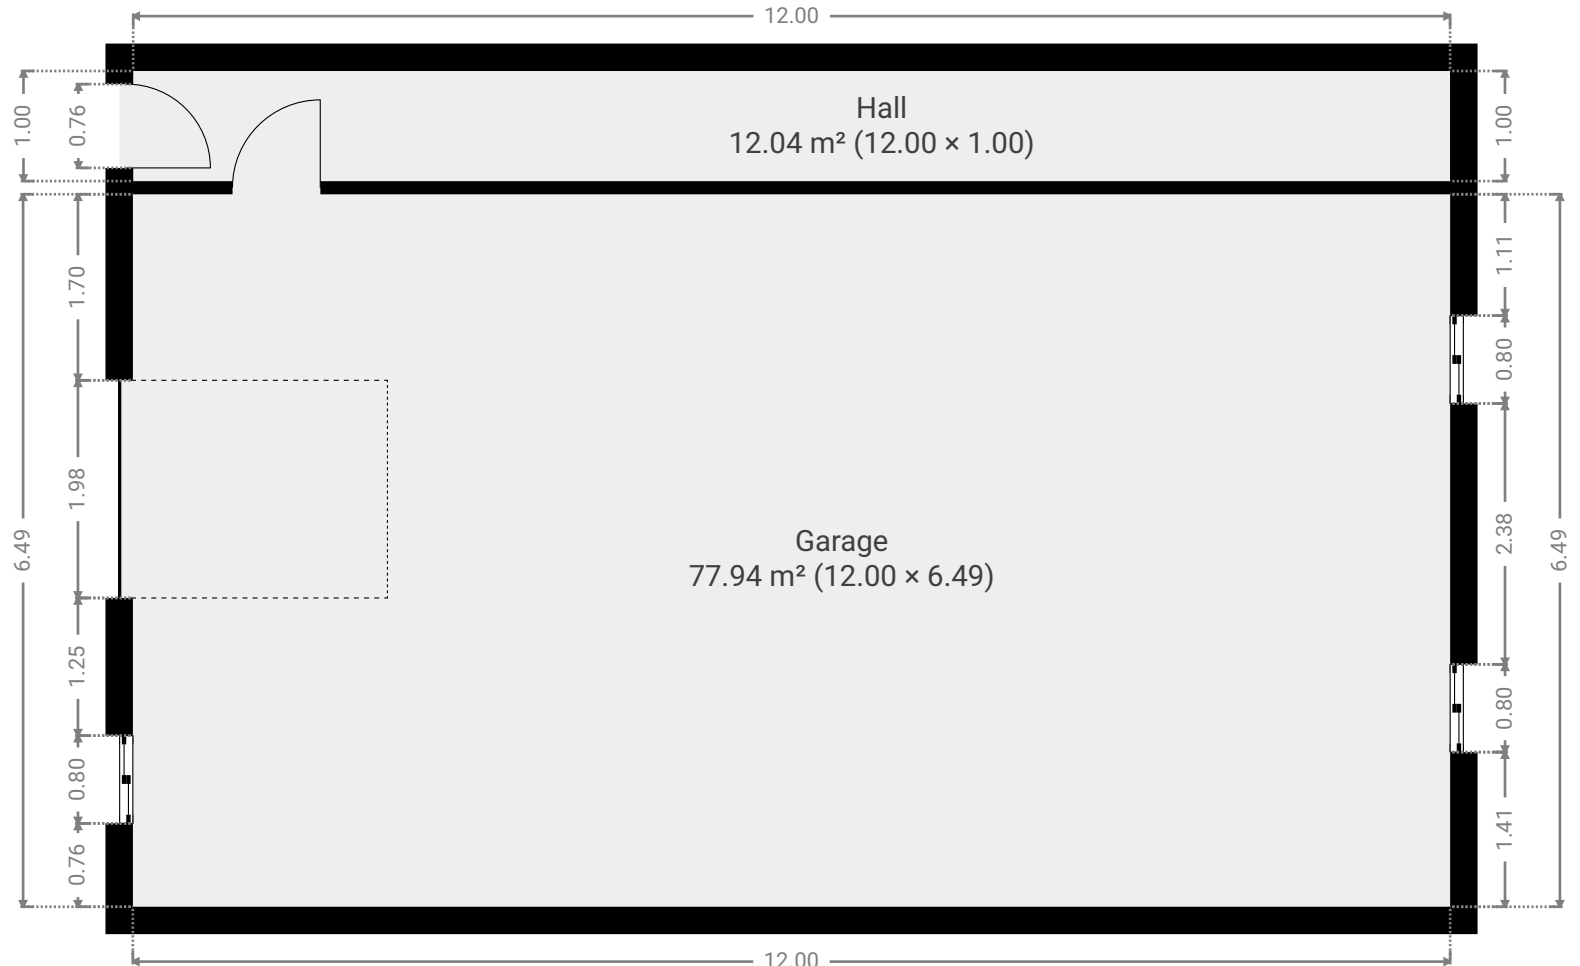

Rue des plantes 7

ENVOYÉ PAR
IMMOBILIERE BERTHOLOME

CRÉÉ LE
2025-11-21

DÉTAILS
Surface totale : 177.52 m²
Surface habitable : 99.57 m²
Étages : 2
Pièces : 9

CE PLAN EST FOURNI EN L'ETAT SANS GARANTIE D'AUCUNE SORTIE. SENSOPIA N'ACCORDE AUCUNE GARANTIE, Y COMPRIS, SANS S'Y LIMITER, DES GARANTIES QUANT À LA QUALITE ET À LA PRÉCISION DES DIMENSIONS.

Rue des plantes 7

ENVOYÉ PAR
IMMOBILIERE BERTHOLOME

CRÉÉ LE
2025-11-21

DÉTAILS
Surface totale : 177.52 m²
Surface habitable : 99.57 m²
Étages : 2
Pièces : 9

CE PLAN EST FOURNI EN L'ETAT SANS GARANTIE D'AUCUNE SORTIE, SENSOPIA N'ACCORDE AUCUNE GARANTIE, Y COMPRIS, SANS S'Y LIMITER, DES GARANTIES QUANT À LA QUALITE ET À LA PRÉCISION DES DIMENSIONS.