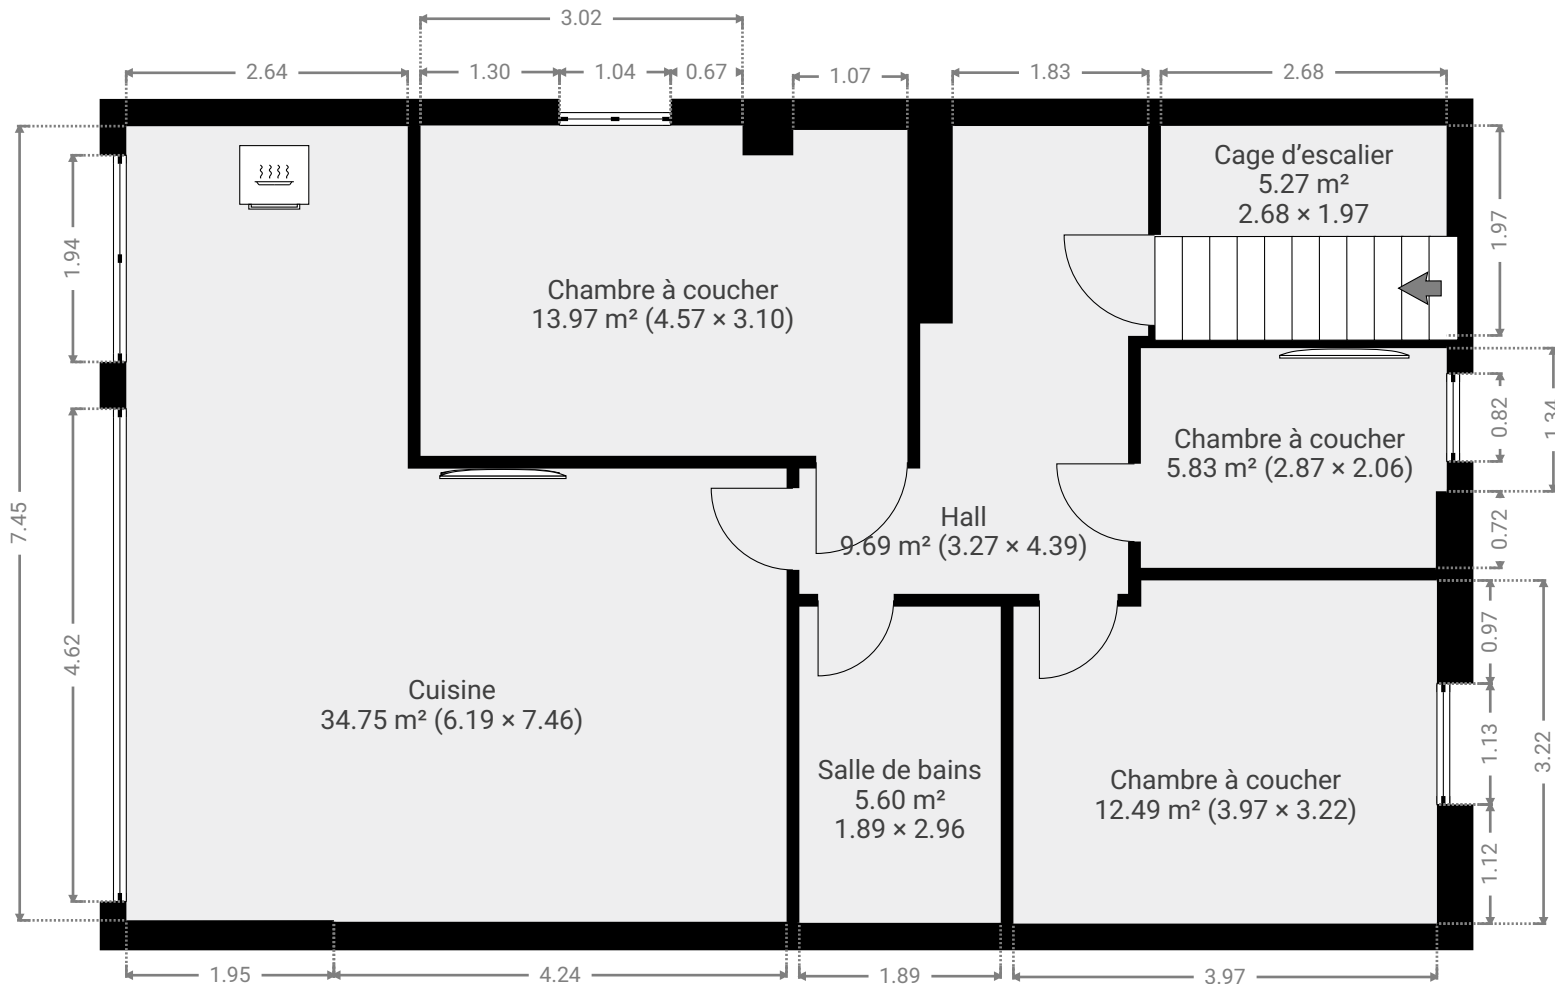

Rue des plantes 7

ENVOYÉ PAR
IMMOBILIERE BERTHOLOME

CRÉÉ LE
2025-11-21

DÉTAILS
Surface totale : 177.52 m²
Surface habitable : 99.57 m²
Étages : 2
Pièces : 9

CE PLAN EST FOURNI EN L'ETAT SANS GARANTIE D'AUCUNE SORTIE. SENSOPIA N'ACCORDE AUCUNE GARANTIE, Y COMPRIS, SANS S'Y LIMITER, DES GARANTIES QUANT À LA QUALITE ET À LA PRÉCISION DES DIMENSIONS.

Rue des plantes 7

ENVOYÉ PAR
IMMOBILIERE BERTHOLOME

CRÉÉ LE
2025-11-21

DÉTAILS
Surface totale : 177.52 m²
Surface habitable : 99.57 m²
Étages : 2
Pièces : 9

CE PLAN EST FOURNI EN L'ETAT SANS GARANTIE D'AUCUNE SORTIE, SENSOPIA N'ACCORDE AUCUNE GARANTIE, Y COMPRIS, SANS S'Y LIMITER, DES GARANTIES QUANT À LA QUALITE ET À LA PRÉCISION DES DIMENSIONS.